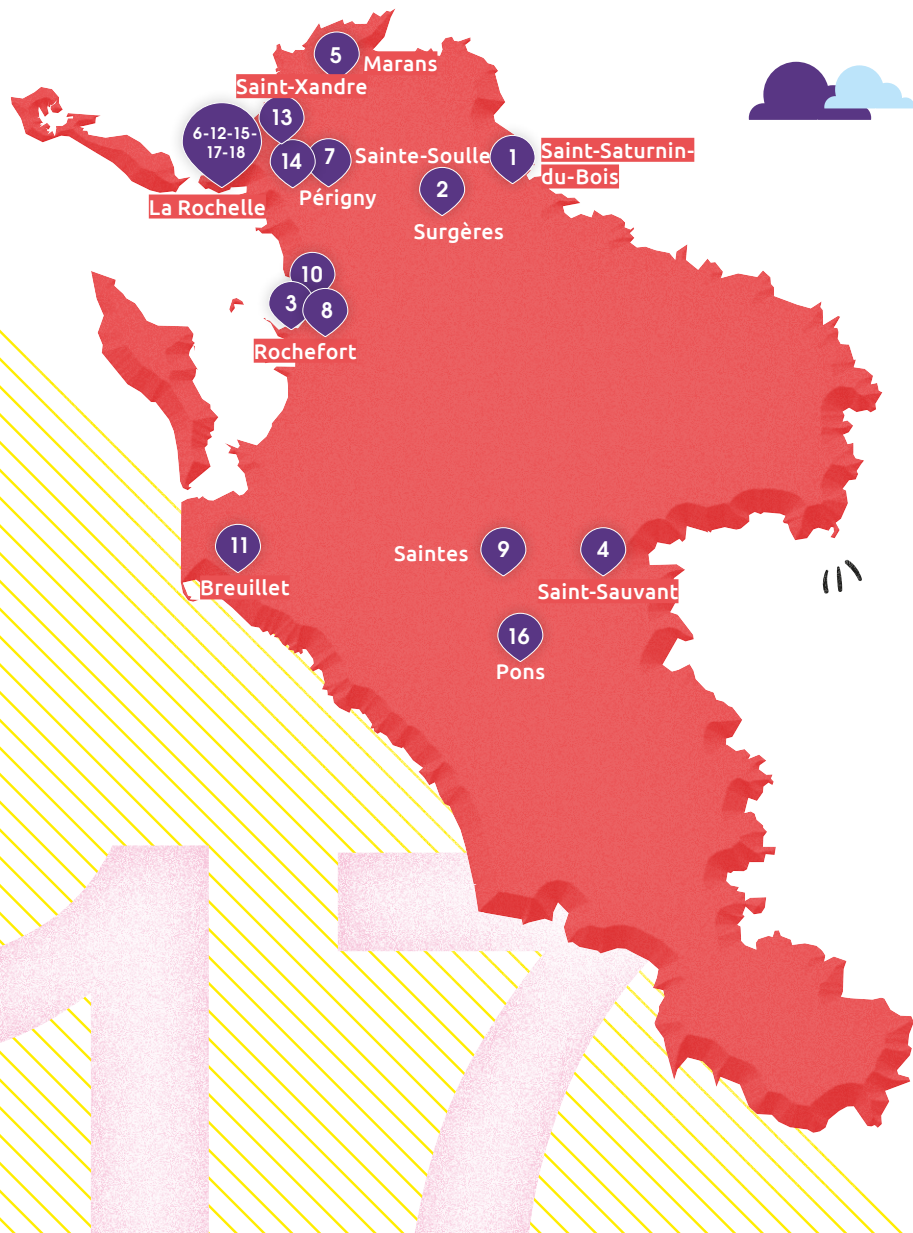

Les tiers-lieux en CHARENTE-MARITIME

✦ Projet soutenu par la Région Nouvelle-Aquitaine dans le cadre de sa politique publique en faveur du développement des tiers-lieux.

1 À La Motte ✦

Bureaux partagés

La Motte Aubert
17700 Saint-Saturnin-du-Bois
+33 6 67 77 00 74
✉ contact@alamotte.fr
✉ alamotte.fr