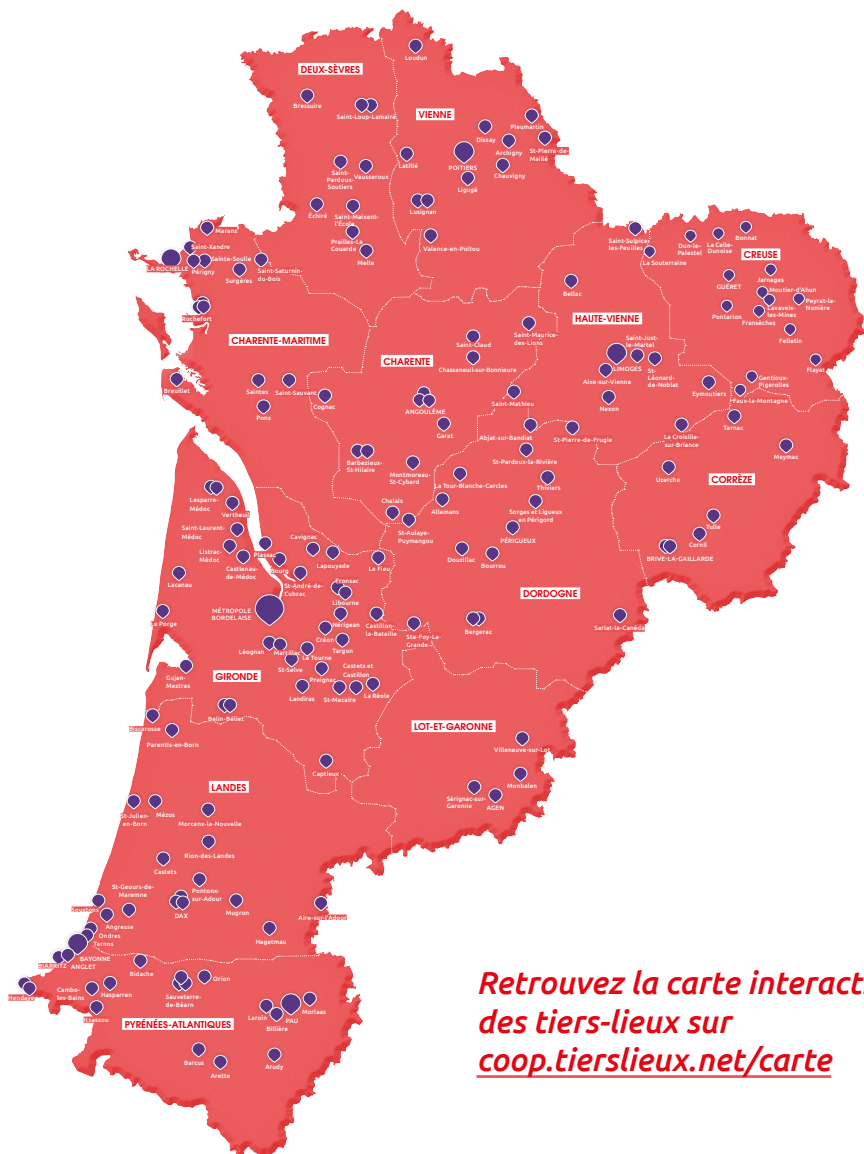

Les tiers-lieux en Nouvelle-Aquitaine

près de chez vous

Retrouvez la carte interactive
des tiers-lieux sur
coop.tierslieux.net/carte

- p.6 Charente
- p.10 Charente-Maritime
- p.14 Corrèze
- p.16 Creuse
- p.20 Deux-Sèvres
- p.24 Dordogne
- p.28 Gironde
- p.34 Bordeaux Métropole
- p.38 Haute-Vienne
- p.42 Landes
- p.46 Lot-et-Garonne
- p.48 Pyrénées-Atlantiques
- p.54 Vienne
- p.59 FOCUS :
AIDE AU DÉCOLLAGE !
- p.62 FOCUS : LES ACTIVITÉS
de la Coopérative Tiers-Lieux

Cet annuaire 2024 vous propose les coordonnées des **209 tiers-lieux néo-aquitains** ayant répondu à la grande campagne de mise à jour réalisée à l'hiver 2023 et un travail de détection de la Coopérative Tiers-Lieux, en partenariat avec la Région Nouvelle-Aquitaine.