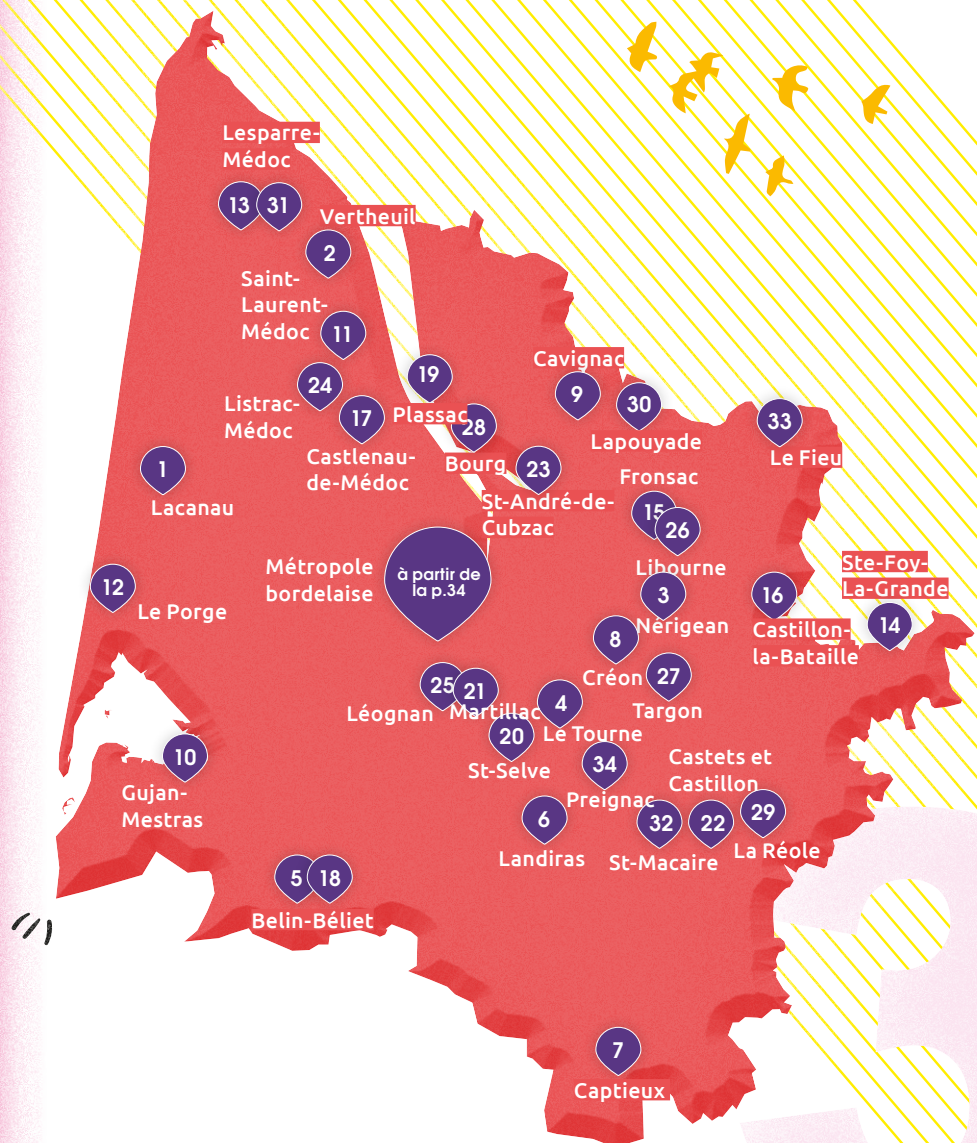

Les tiers-lieux en GIRONDE

hors Bordeaux Métropole

★ Projet soutenu par la Région Nouvelle-Aquitaine dans le cadre de sa politique publique en faveur du développement des tiers-lieux.

1 A l'Ouest Coworking