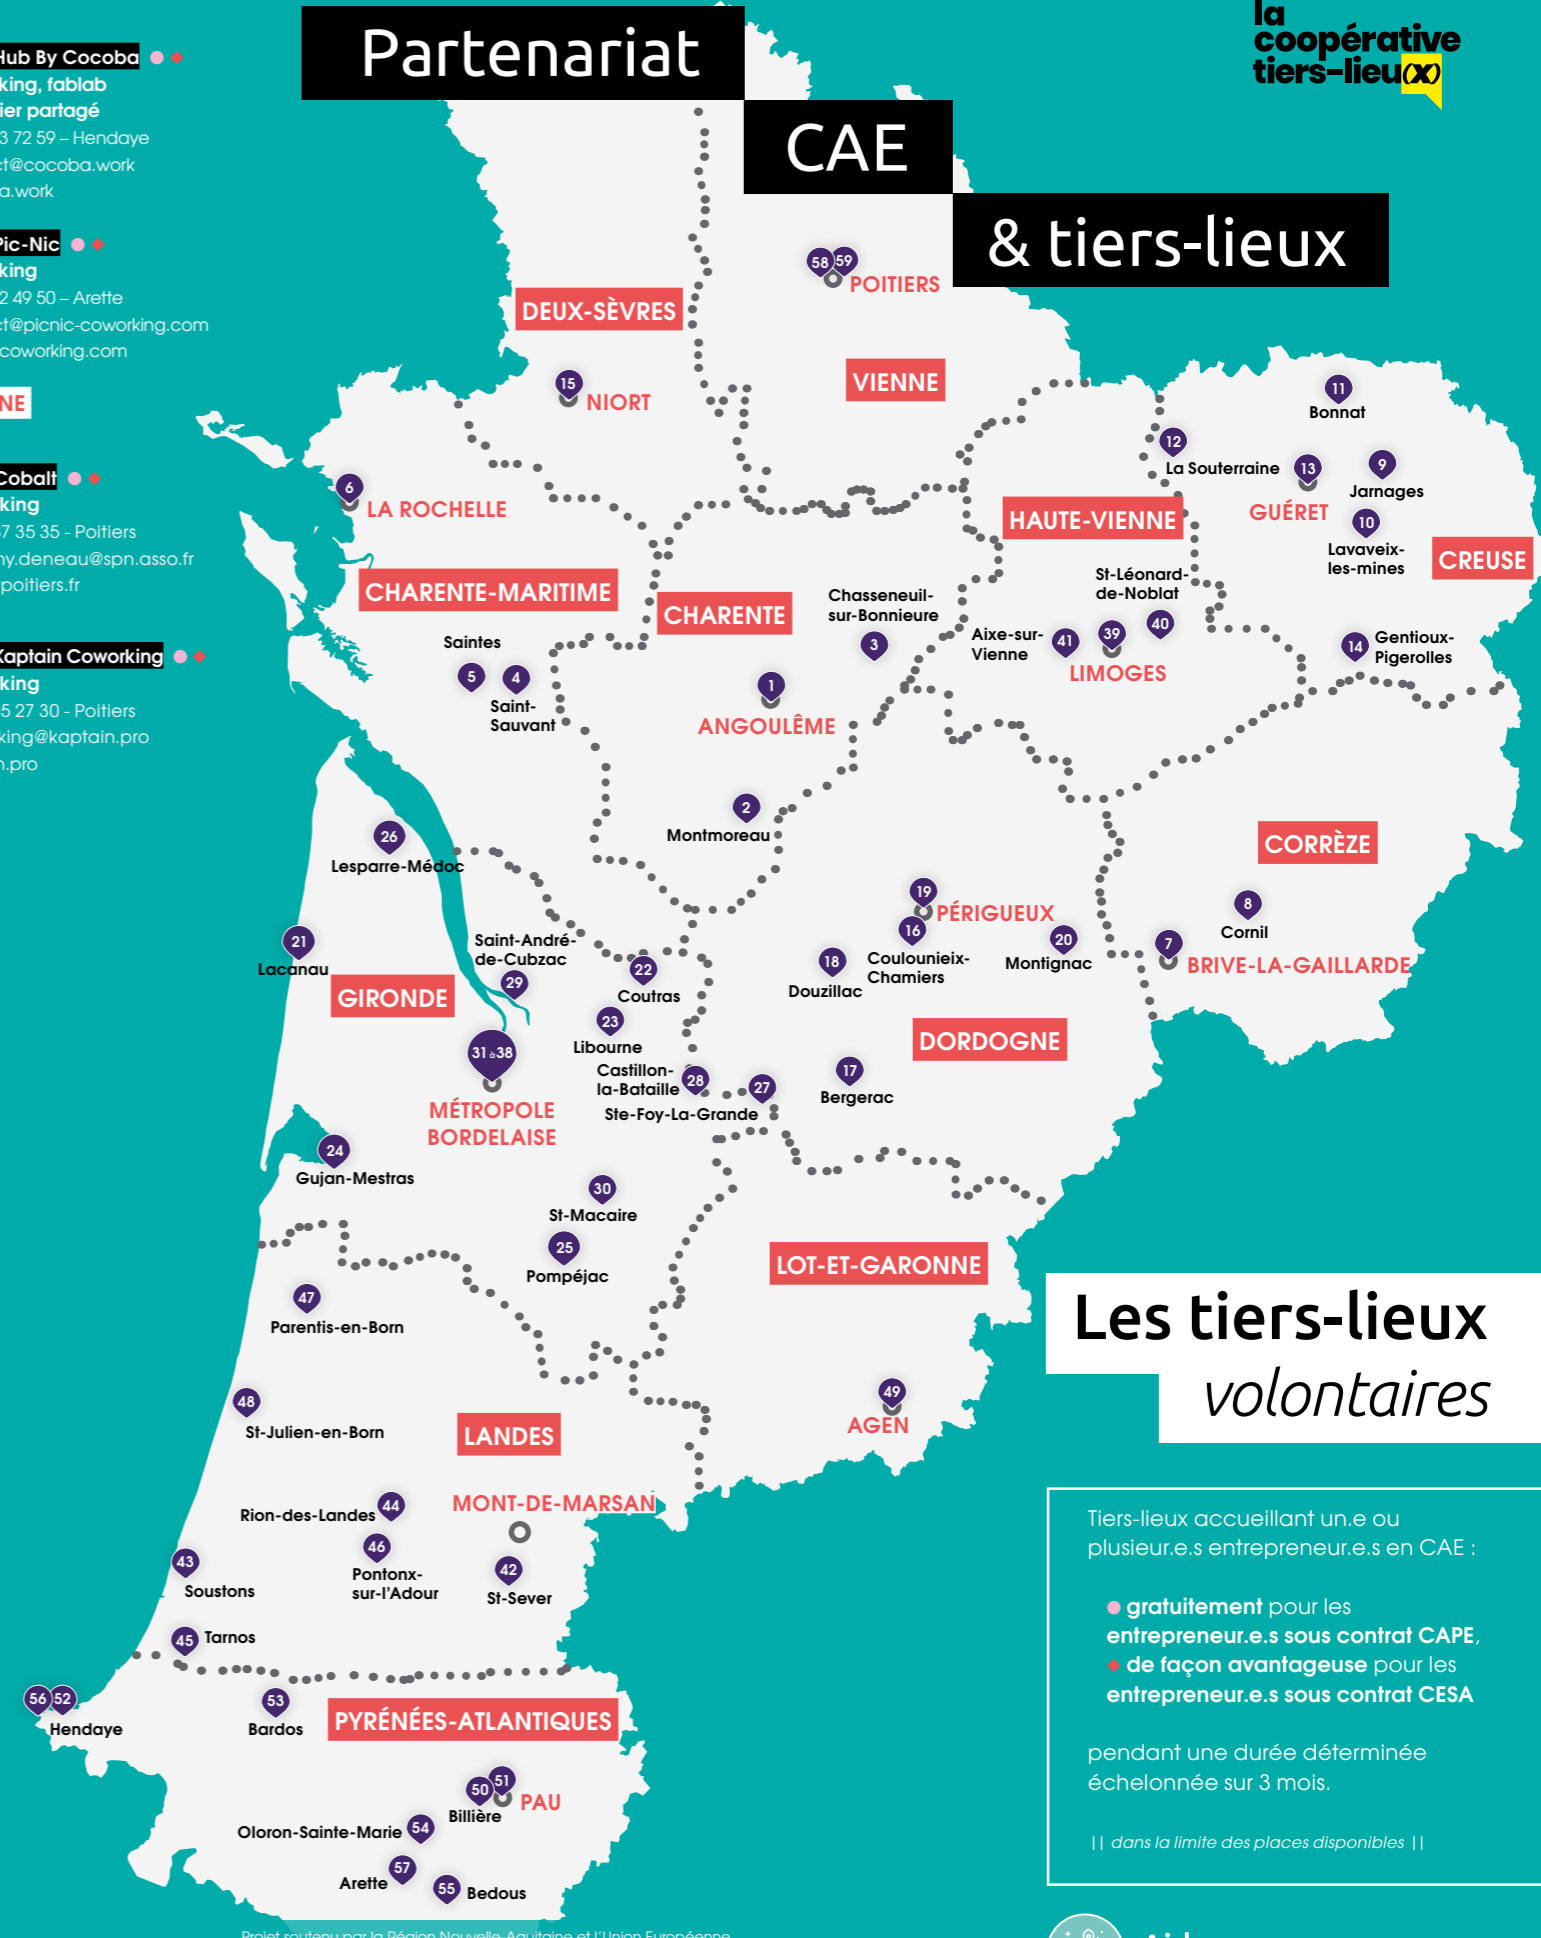

LOT-ET-GARONNE

- 49 **Fontaine (La)** ● ● ●
  coworking
  07 69 53 04 17 - Agen
  contact@lafontaine-coworking.com
  lafontaine-coworking.com

PYRÉNÉES-ATLANTIQUES

- 50 **Archipel (L')** ● ● ●
  coworking
  06 60 47 71 15 - Billère
  info@archipel-este.fr
  facebook.com/tierslieuarchipel
- 51 **Atelier hybride** ● ● ●
  coworking
  06 67 90 47 46 - Pau
  polinegrout@gmail.com
  ateliers-hybride.fr

PYRÉNÉES-ATLANTIQUES

- 52 **Borderline Fabrika** ● ● ●
  coworking
  06 41 10 83 35 - Hendaye
  cella@borderlinefabrika.eus
  borderlinefabrika.net
- 53 **Coworking Bardos** ● ● ●
  coworking
  09 70 24 14 65 - Bardos
  contact@co-b.org
  coworking-bardos.business.site

PYRÉNÉES-ATLANTIQUES

- 54 **EpiOloron** ● ● ●
  coworking
  05 59 34 99 97 - Oloron-Sainte-Marie
  epi-oloron@gap-solutions.fr
  epi-oloron.fr

PYRÉNÉES-ATLANTIQUES

- 55 **Epi-Aspe** ● ● ●
  coworking
  05 59 85 14 14 - Bedous
  epi-aspe@gap-solutions.fr
  epi-oloron.fr/epi-aspe

- 56 **Hub By Cocoba** ● ● ●
  coworking, fablab et atelier partagé
  05 59 03 72 59 - Hendaye
  contact@cocoba.work
  cocoba.work
- 57 **Pic-Nic** ● ● ●
  coworking
  06 75 92 49 50 - Arette
  contact@picnic-coworking.com
  picnic-coworking.com

VIENNE

- 58 **Cobalt** ● ● ●
  coworking
  06 59 87 35 35 - Poitiers
  anthony.deneau@spn.asso.fr
  cobaltpoitiers.fr
- 59 **Kaptain Coworking** ● ● ●
  coworking
  07 70 05 27 30 - Poitiers
  coworking@kaptain.pro
  kaptain.pro

VIENNE

- 59 **Kaptain Coworking** ● ● ●
  coworking
  07 70 05 27 30 - Poitiers
  coworking@kaptain.pro
  kaptain.pro

Les tiers-lieux volontaires

Tiers-lieux accueillant un.e ou plusieurs.e.s entrepreneur.e.s en CAE :

- gratuitement pour les entrepreneur.e.s sous contrat CAPE,
- de façon avantageuse pour les entrepreneur.e.s sous contrat CESA

pendant une durée déterminée échelonnée sur 3 mois.

|| dans la limite des places disponibles ||

Aide au décollage!

Pour en savoir plus, contactez les tiers-lieux volontaires