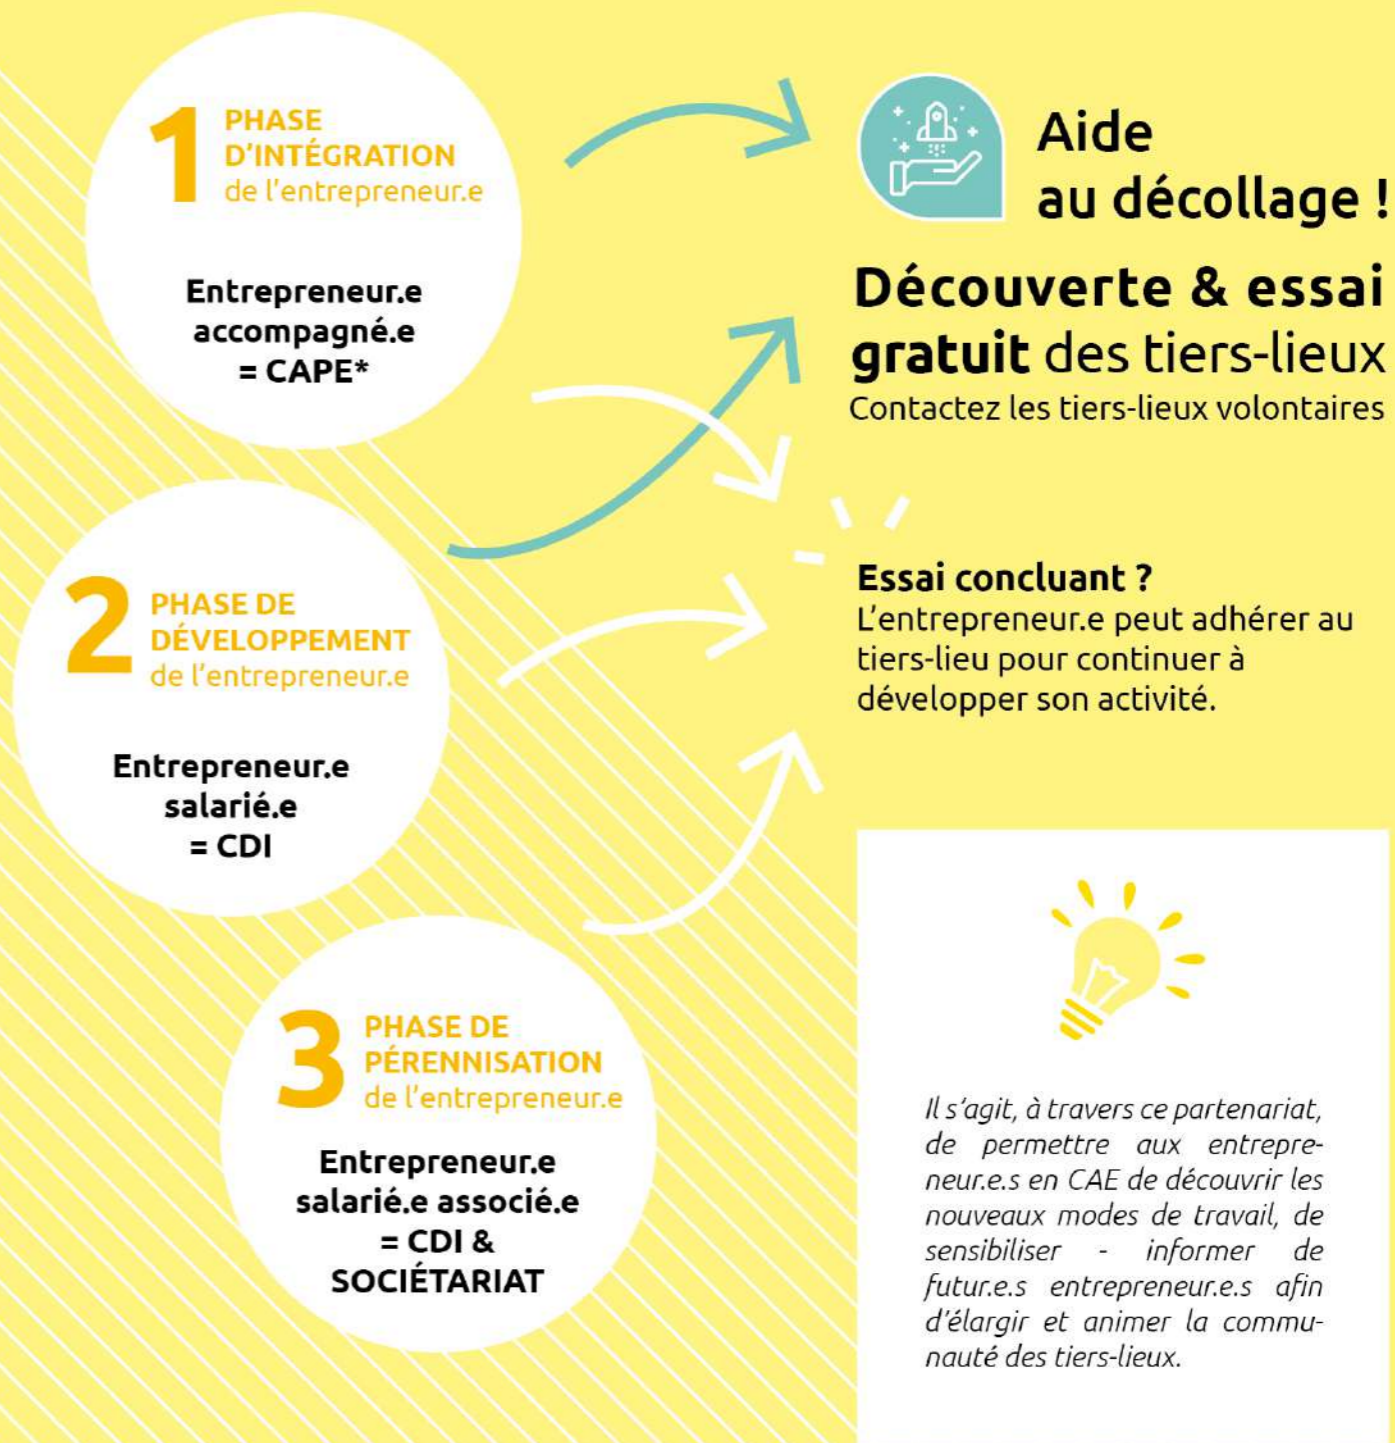

Tiers-lieu volontaire

Accueille un.e ou plusieurs.e.s entrepreneur.e.s en CAE, **gratuitement** pour les entrepreneur.e.s sous contrat CAPE, et de **façon avantageuse** pour les entrepreneur.e.s sous contrat CESA pendant une durée déterminée échelonnée sur 3 mois.