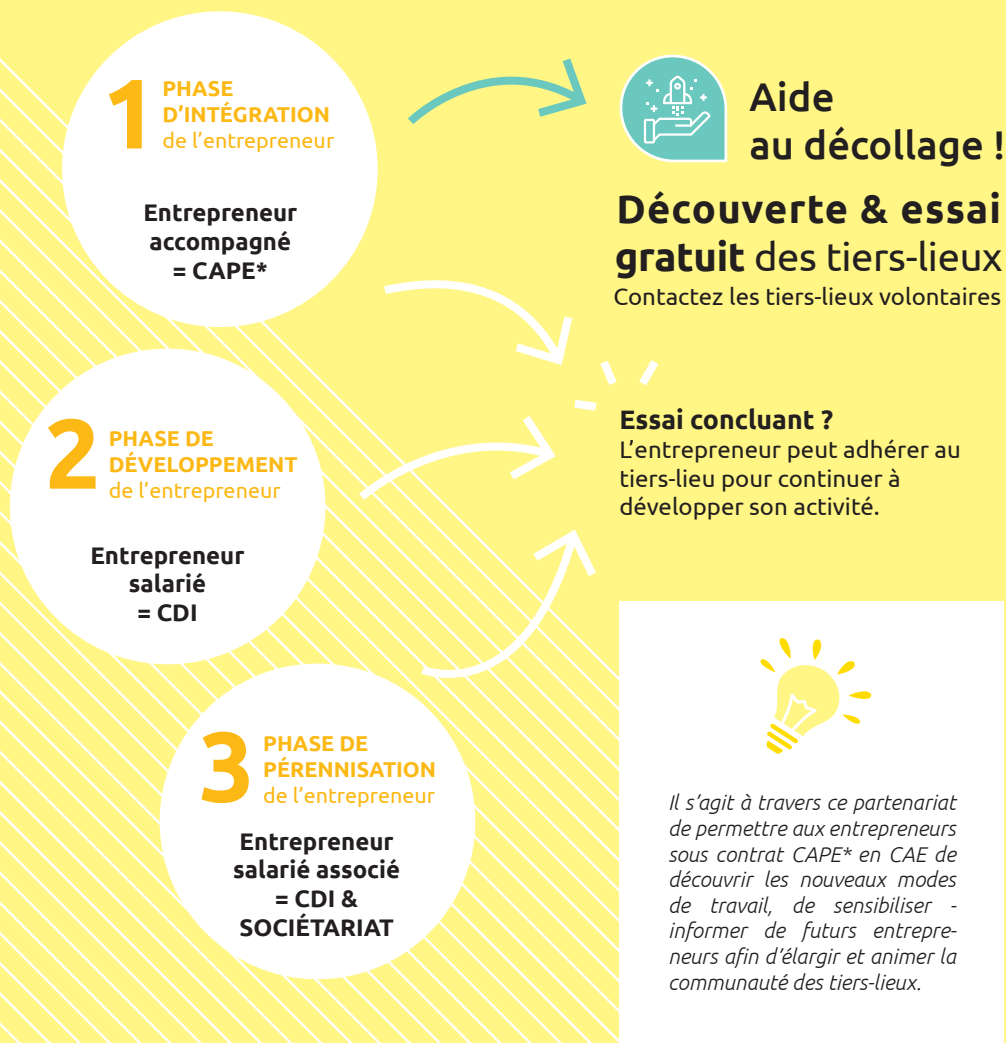

Aide au décollage : le partenariat

Tiers-lieu *volontaire*

CAE *partenaire*

S'engage à animer un atelier par entrepreneur accueilli dans chaque tiers-lieu.

Accueille une ou plusieurs personnes sous contrat CAPE* en CAE **gratuitement pendant une durée déterminée échelonnée sur 3 mois.**